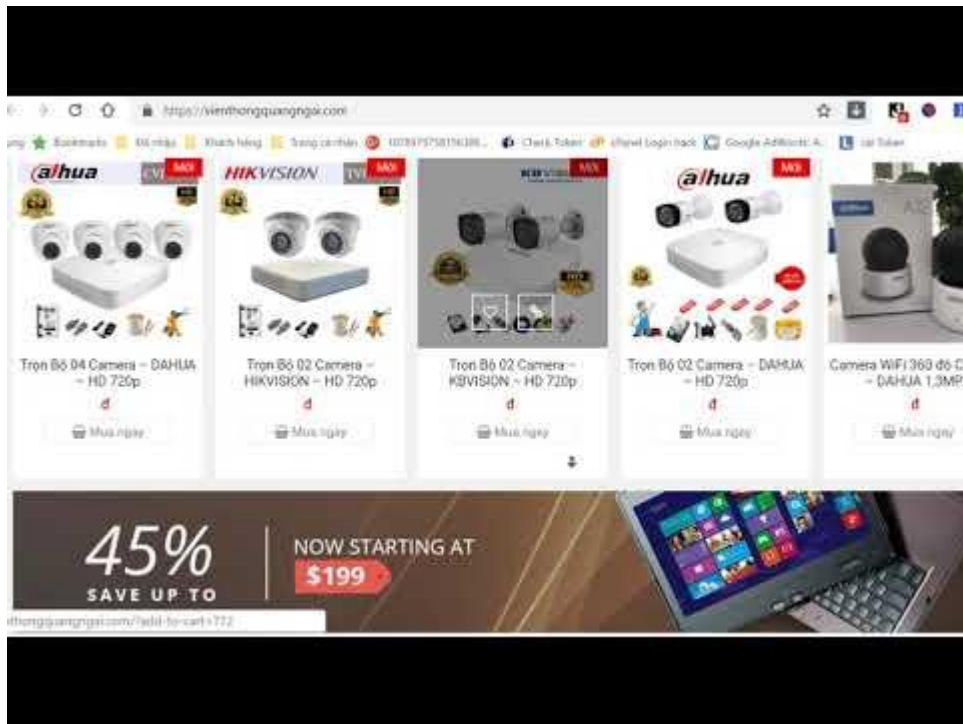

[Máy Chấm Công Quảng Ngãi Ronald Jack Gigata FA-113](#)

Thông Tin Chi Tiết Sản Phẩm:

- Chấm công bằng khuôn mặt + dấu vân tay.
- Quản lý đến 2.000 dấu vân tay & 1200 khuôn mặt.

- Sử dụng Chip xử lý Intel của Mỹ.
- Sử dụng Sensor thế hệ mới chống trầy.
- Dung lượng nhớ 100.000 IN/OUT (khi không kết nối máy tính).
- Tích hợp âm thanh + Chuông báo giờ vào, ra, tăng ca...
- Kết nối với máy tính qua cổng RS – 232/485, TCP/IP, USB.
- Chuông báo giờ vào, ra, tăng ca.
- Hiện thị tên người chấm công lên máy.
- Dữ liệu trong máy không bị mất khi xảy ra cúp điện.
- Tốc độ xử lý nhanh <1s/1lần chấm công.

***** Ưu điểm:**

- + Kết hợp sử dụng dấu vân tay & khuôn mặt.
- + Bảo mật cao, hiển thị Tiếng Anh & Tiếng Việt.
- + Phần mềm quản lý tên nhân viên, số vân tay, giờ công chi tiết & tổng hợp được xuất ra File Excel để tính lương...
- + Là một thiết kế hoàn toàn mới vượt trội hẳn lên trong dòng chấm công khuôn mặt kết hợp vân tay, thẻ từ. Với kiểu dáng sang trọng, thiết kế đẹp mắt FA-113 vừa kết hợp cho việc chấm công, kiểm soát vào ra. Sử dụng cảm ứng trên màn hình như 1 chiếc Smart Phone thời hiện đại, xứng đáng là dòng sản phẩm cao cấp, được đánh giá tốt nhất hiện nay.